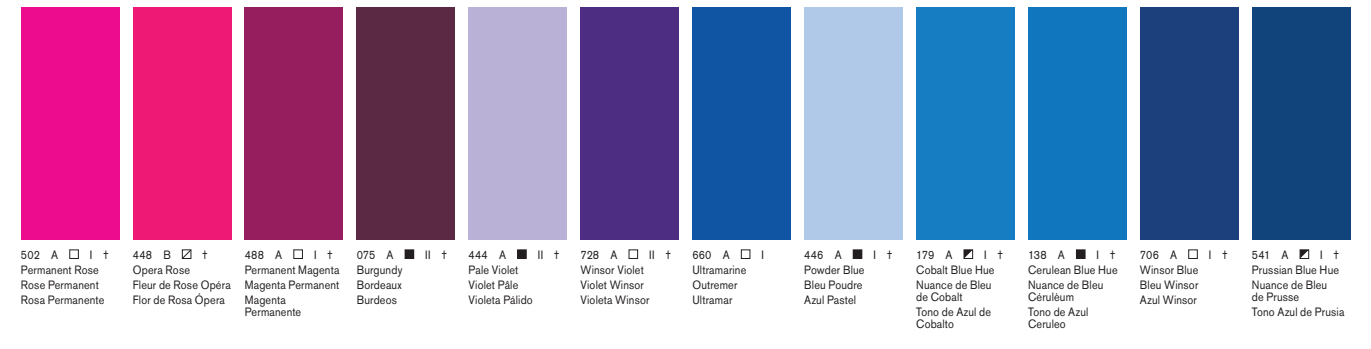

GALERIA ACRYLIC™

Colour Chart
Carte de Nuances
Carta de Colores
Cartella Colori
Farbkarte
Kleurenkaart
Färgkarta

Galeria Acrylic Colours are strong and vibrant with good covering power and a smooth, satin finish. For further information visit www.winsornewton.com

Les couleurs acryliques Galeria sont puissantes et vives, avec un bon pouvoir couvrant et un fini satiné et lisse. Pour plus d'informations, visitez www.winsornewton.com

Las pinturas acrílicas Galeria son fuertes y vivas, tienen una buena capacidad de cobertura y ofrecen un acabado suave y satinado. Para más información visitar www.winsornewton.com

Gli Acrilici Galeria sono colori intensi e vivaci, con un ottimo potere coprente e una finitura liscia e satinata. Per approfondimenti, visitare www.winsornewton.com

Galeria sind kräftige, lebhaft Acrylfarben mit guter Deckkraft und glatter, seidenmattm Aussehen. Für weitere Informationen besuchen Sie www.winsornewton.com

Sizes Available / Formats Disponibles:

60 colours - 60ml / 120ml / 200ml Tubes / 500ml Pots
60 couleurs - Tubes de 60ml / 120ml / 200ml / Pots de 500ml