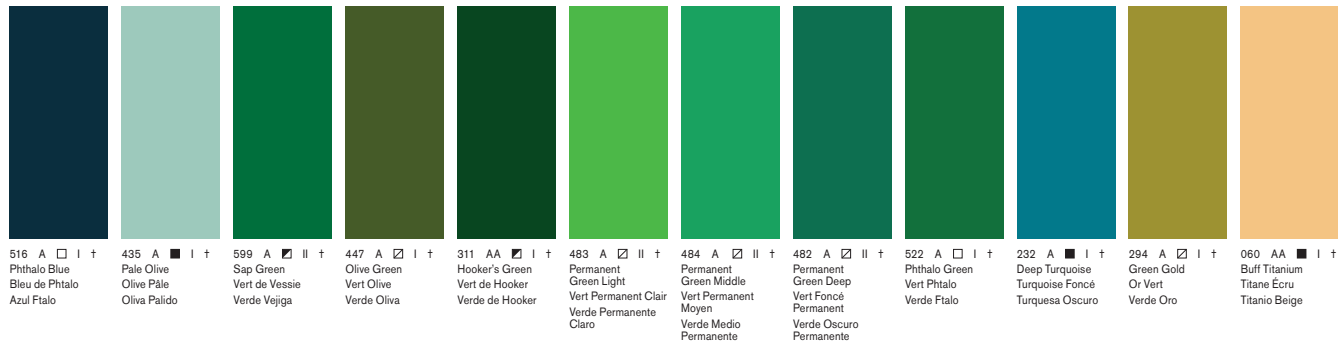

GALERIA ACRYLIC™

Colour Chart
Carte de Nuances
Carta de Colores
Cartella Colori
Farbkarte
Kleurenkaart
Färgkarta

Galeria Acrylic Colours are strong and vibrant with good covering power and a smooth, satin finish. For further information visit www.winsornewton.com

Les couleurs acryliques Galeria sont puissantes et vives, avec un bon pouvoir couvrant et un fini satiné et lisse. Pour plus d'informations, visitez www.winsornewton.com

Las pinturas acrílicas Galeria son fuertes y vivas, tienen una buena capacidad de cobertura y ofrecen un acabado suave y satinado. Para más información visitar www.winsornewton.com

Gli Acrilici Galeria sono colori intensi e vivaci, con un ottimo potere coprente e una finitura liscia e satinata. Per approfondimenti, visitare www.winsornewton.com

Galeria sind kräftige, lebhaft Acrylfarben mit guter Deckkraft und glatter, seidenmattm Aussehen. Für weitere Informationen besuchen Sie www.winsornewton.com

Sizes Available / Formats Disponibles:

60 colours - 60ml / 120ml / 200ml Tubes / 500ml Pots
60 couleurs - Tubes de 60ml / 120ml / 200ml / Pots de 500ml