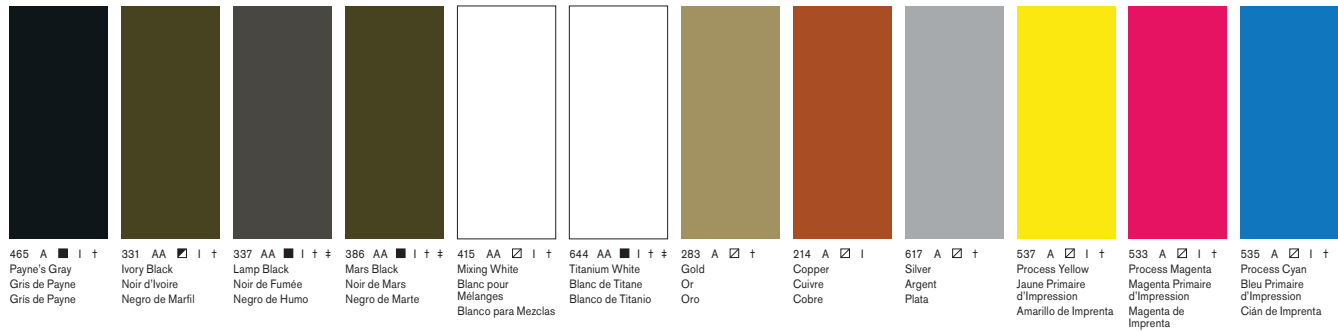

GALERIA ACRYLIC™

Colour Chart
Carte de Nuances
Carta de Colores
Cartella Colori
Farbkarte
Kleurenkaart
Färgkarta

Galeria Acrylic Colours are strong and vibrant with good covering power and a smooth, satin finish. For further information visit www.winsornewton.com

Les couleurs acryliques Galeria sont puissantes et vives, avec un bon pouvoir couvrant et un fini satiné et lisse. Pour plus d'informations, visitez www.winsornewton.com

Las pinturas acrílicas Galeria son fuertes y vivas, tienen una buena capacidad de cobertura y ofrecen un acabado suave y satinado. Para más información visitar www.winsornewton.com

Gli Acrilici Galeria sono colori intensi e vivaci, con un ottimo potere coprente e una finitura liscia e satinata. Per approfondimenti, visitare www.winsornewton.com

Galeria sind kräftige, lebhaft Acrylfarben mit guter Deckkraft und glatter, seidenmattm Aussehen. Für weitere Informationen besuchen Sie www.winsornewton.com

Sizes Available / Formats Disponibles:

60 colours - 60ml / 120ml / 200ml Tubes / 500ml Pots
60 couleurs - Tubes de 60ml / 120ml / 200ml / Pots de 500ml