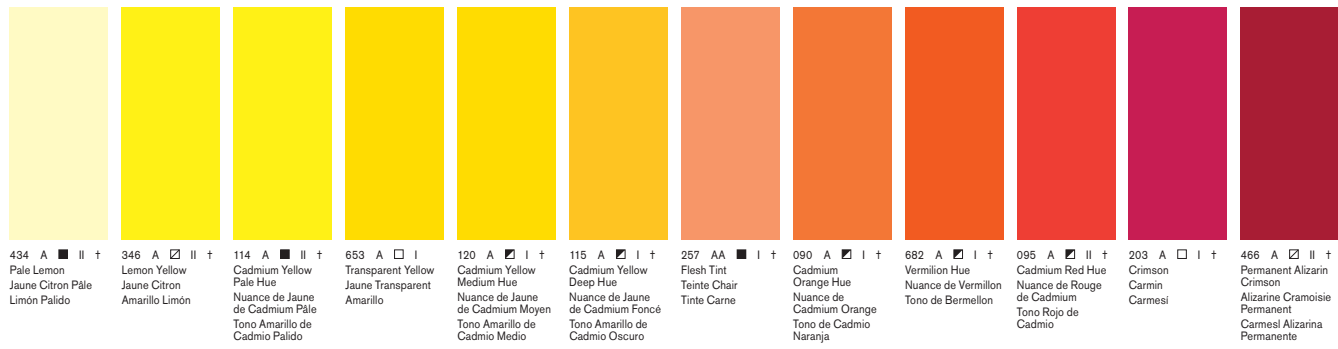

GALERIA ACRYLIC™

Colour Chart
Carte de Nuances
Carta de Colores
Cartella Colori
Farbkarte
Kleurenkaart
Färgkarta

Galeria Acrylic Colours are strong and vibrant with good covering power and a smooth, satin finish. For further information visit www.winsornewton.com

Les couleurs acryliques Galeria sont puissantes et vives, avec un bon pouvoir couvrant et un fini satiné et lisse. Pour plus d'informations, visitez www.winsornewton.com

Las pinturas acrílicas Galeria son fuertes y vivas, tienen una buena capacidad de cobertura y ofrecen un acabado suave y satinado. Para más información visitar www.winsornewton.com

Gli Acrilici Galeria sono colori intensi e vivaci, con un ottimo potere coprente e una finitura liscia e satinata. Per approfondimenti, visitare www.winsornewton.com

Galeria sind kräftige, lebhaft Acrylfarben mit guter Deckkraft und glatter, seidenmattm Aussehen. Für weitere Informationen besuchen Sie www.winsornewton.com

Sizes Available / Formats Disponibles:

60 colours - 60ml / 120ml / 200ml Tubes / 500ml Pots
60 couleurs - Tubes de 60ml / 120ml / 200ml / Pots de 500ml