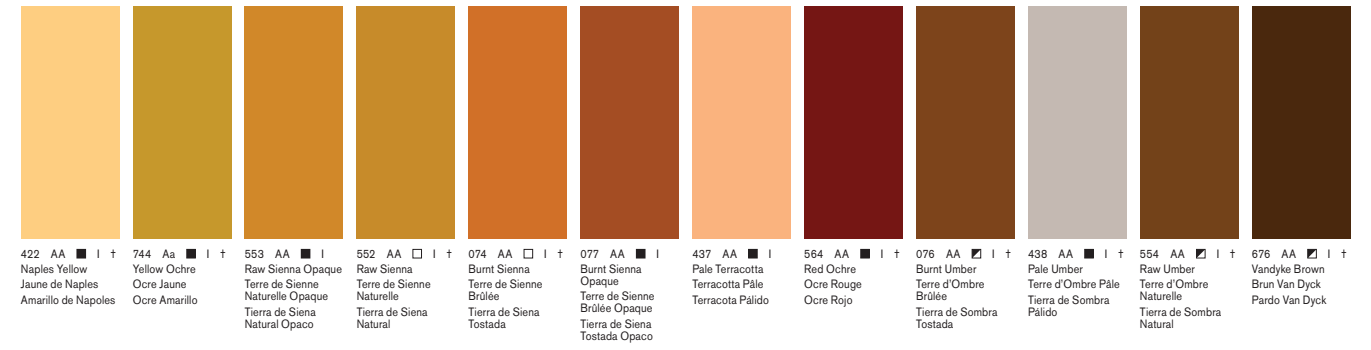

GALERIA ACRYLIC™

Colour Chart
Carte de Nuances
Carta de Colores
Cartella Colori
Farbkarte
Kleurenkaart
Färgkarta

Galeria Acrylic Colours are strong and vibrant with good covering power and a smooth, satin finish. For further information visit www.winsornewton.com

Les couleurs acryliques Galeria sont puissantes et vives, avec un bon pouvoir couvrant et un fini satiné et lisse. Pour plus d'informations, visitez www.winsornewton.com

Las pinturas acrílicas Galeria son fuertes y vivas, tienen una buena capacidad de cobertura y ofrecen un acabado suave y satinado. Para más información visitar www.winsornewton.com

Gli Acrilici Galeria sono colori intensi e vivaci, con un ottimo potere coprente e una finitura liscia e satinata. Per approfondimenti, visitare www.winsornewton.com

Galeria sind kräftige, lebhaft Acrylfarben mit guter Deckkraft und glatter, seidenmattm Aussehen. Für weitere Informationen besuchen Sie www.winsornewton.com

Sizes Available / Formats Disponibles:

60 colours - 60ml / 120ml / 200ml Tubes / 500ml Pots
60 couleurs - Tubes de 60ml / 120ml / 200ml / Pots de 500ml